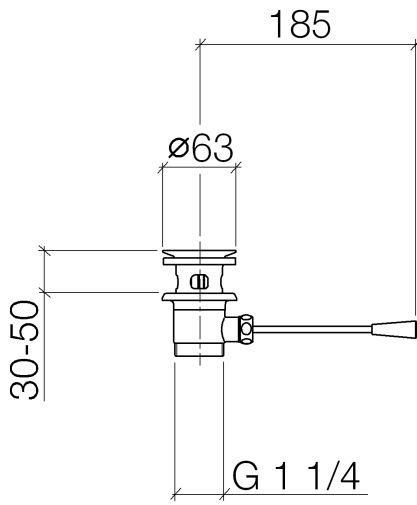

10 300 970

- Länge Kniehebel 185 mm

Nur für Becken mit Überlauf geeignet.

Passt zu: IMO, LULU, MADISON, MEM, TARA, CL.1, LISSÉ, VAIA, META, CYO

	Bronze gebürstet	10 300 970-42
	Chrom	10 300 970-00
	Platin gebürstet	10 300 970-06
	Platin	10 300 970-08
	Messing (23kt Gold)	10 300 970-09
	Dark Chrome	10 300 970-19
	Light Gold	10 300 970-26
	Light Gold gebürstet	10 300 970-27
	Messing gebürstet (23kt Gold)	10 300 970-28
	Schwarz matt	10 300 970-33
	Champagne gebürstet (22kt Gold)	10 300 970-46
	Champagne (22kt Gold)	10 300 970-47
	Chrom gebürstet	10 300 970-93
	Dark Platin gebürstet	10 300 970-99

10 300 970

10 300 970

Ersatzteile für die
anderen
Oberflächenvarianten
finden Sie hier:
Chrom

Ersatzteilstückliste

Nr.	Artikelnummer	Benennung	Verbaumenge	Lieferzeit
1	90 11 01 026 00-42	Kelch	1	30
2	04 31 20 016 00-42	Stopfen	1	-
Ersatzteil nicht mehr bestellbar, bitte bestellen Sie den Nachfolgeartikel				
3	04 28 10 026 00 90	Zubehoer	1	2
4	09 14 03 025 90	Dichtung	1	2
5	09 11 01 023-42	Kelch	1	60
6	09 14 05 040 90	Dichtung	1	2
7	09 31 09 055-42	Zugstange	1	60
8	09 30 11 049 90	Scheibe	1	2
9	09 23 30 003-42	Mutter	1	60
10	09 20 01 040-42	Griff	1	60