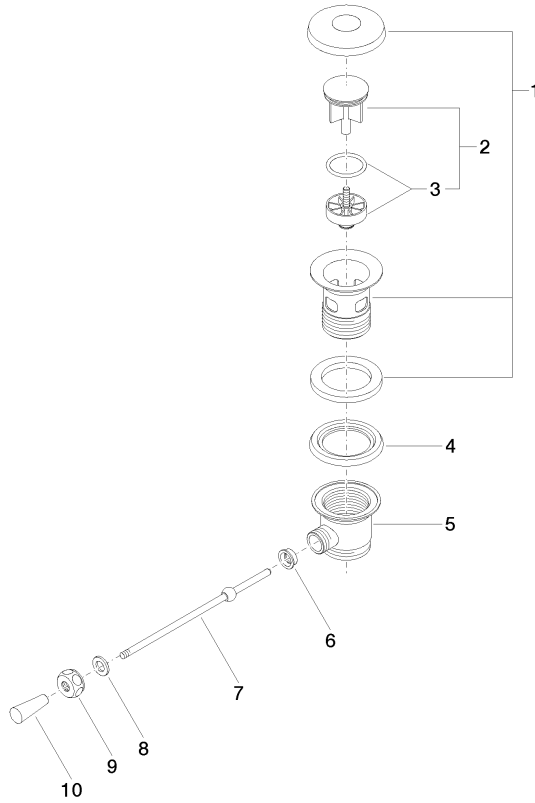

10 300 970

- Länge Kniehebel 185 mm

Nur für Becken mit Überlauf geeignet.

Passt zu: IMO, LULU, MADISON, MEM, TARA, CL.1, LISSÉ, VAIA, META, CYO

	Bronze gebürstet	10 300 970-42
	Chrom	10 300 970-00
	Platin gebürstet	10 300 970-06
	Platin	10 300 970-08
	Messing (23kt Gold)	10 300 970-09
	Dark Chrome	10 300 970-19
	Light Gold	10 300 970-26
	Light Gold gebürstet	10 300 970-27
	Messing gebürstet (23kt Gold)	10 300 970-28
	Schwarz matt	10 300 970-33
	Champagne gebürstet (22kt Gold)	10 300 970-46
	Champagne (22kt Gold)	10 300 970-47
	Chrom gebürstet	10 300 970-93
	Dark Platin gebürstet	10 300 970-99

10 300 970

10 300 970

Ersatzteile für die
anderen
Oberflächenvarianten
finden Sie hier:
Chrom

Ersatzteilstückliste

Nr.	Artikelnummer	Benennung	Verbaumenge	Lieferzeit
1	90 11 01 026 00-42	Kelch	1	30
2	04 31 20 016 00-42	Stopfen	1	-
Ersatzteil nicht mehr bestellbar, bitte bestellen Sie den Nachfolgeartikel				
3	04 28 10 026 00 90	Zubehoer	1	2
4	09 14 03 025 90	Dichtung	1	2
5	09 11 01 023-42	Kelch	1	60
6	09 14 05 040 90	Dichtung	1	2
7	09 31 09 055-42	Zugstange	1	60
8	09 30 11 049 90	Scheibe	1	2
9	09 23 30 003-42	Mutter	1	60
10	09 20 01 040-42	Griff	1	60